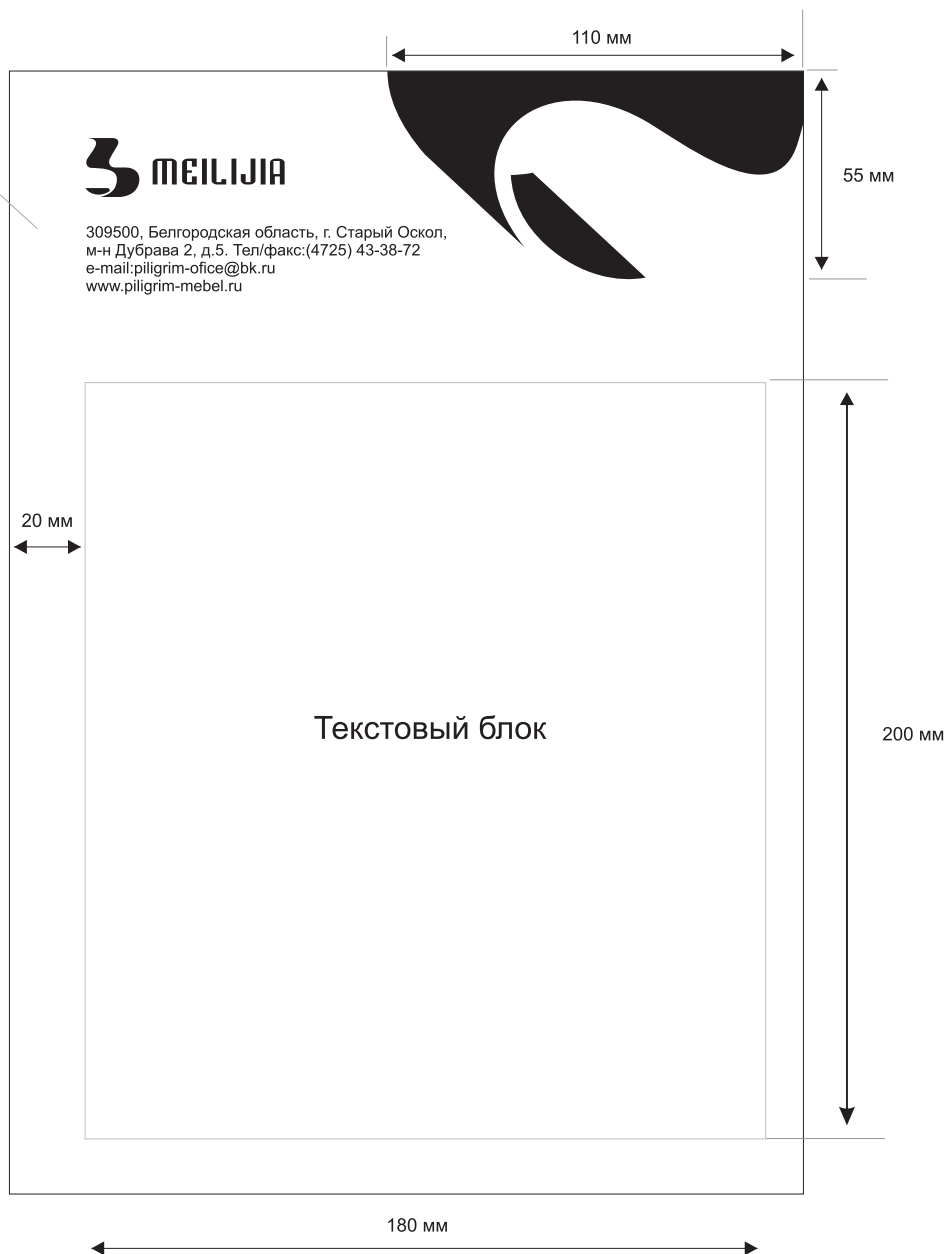

БЛАНК А4 (факс)

210x297 мм

fselements\a4.cdr

Arial, 12pt

Масштаб 1x2