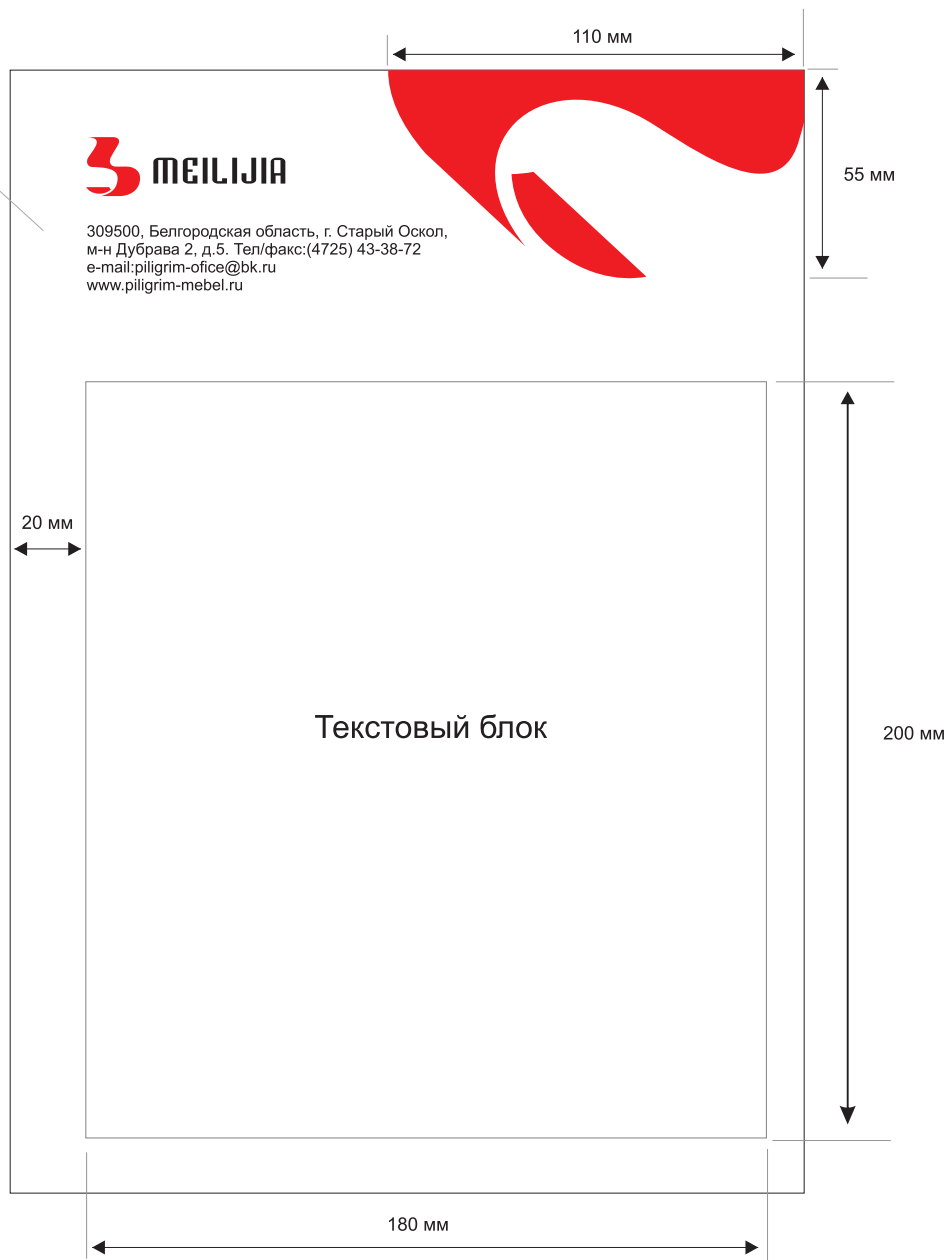

Масштаб 1x1

БЛАНК А4 210x297 мм

fselements\a4.cdr

Arial, 12pt

Масштаб 1x2

БЛАНК А4 (факс)

210x297 мм

fselements\a4.cdr

Масштаб 1x2

КОНВЕРТ С5
229x162 мм
fselements\c5.cdr

Arial, 10pt

Масштаб 1x2

КОНВЕРТ ЕВРО

220x110 мм

fselements\euro.cdr

Arial, 10pt